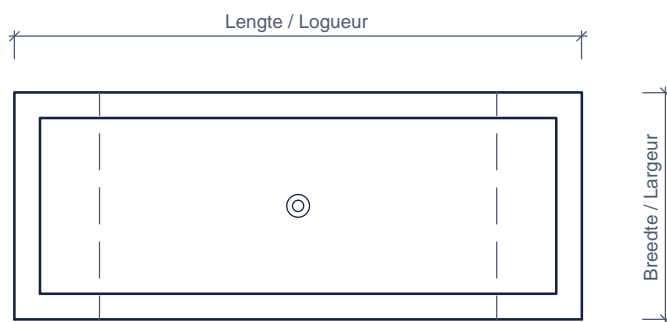

BLOEMBAKKEN

BACS À FLEURS

rechthoekige bloembakken

bacs à fleurs rectangulaires

type D, E, F

Toepassing:
Groot gamma in aantrekkelijke afwerking.
Onderaan voorzien van een profiel voor de evacuatie van overtollig water.
Gemakkelijk te verplaatsen met transpallet of hijsbanden.

Application:
Une gamme particulièrement vaste dans de séduisantes finitions.
Ils ont un profil qui permet l'écoulement des eaux par en-dessous.
Et rend aisée leur mise en place à l'aide d'une transpalette ou de sangles.

bovenaanzicht

vue de dessus