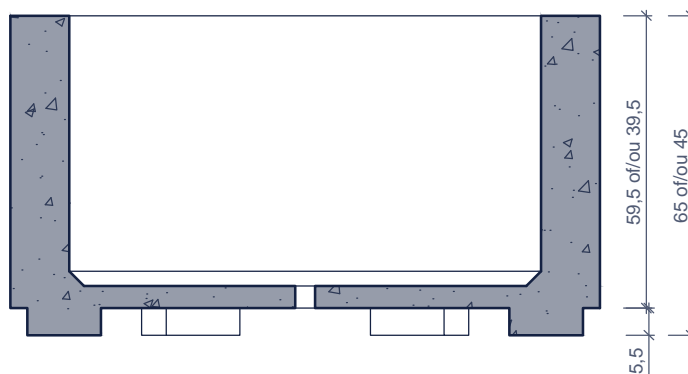

Afwerkingen:
Finitions:

witte keien
galets blancs

Luxor® oker kleurige keien
galets ocre Luxor®

Kenmerken

HEXAGONALE BLOEMBAKKEN

Caractéristiques

BACS À FLEURS HEXAGONAUX

type ref nr. n° réf.	diameter diamètre (cm)	kant côte (cm)	hoogte hauteur (cm)	gewicht (kg/st) poids (kg/pc)
BIG 65	120	60	65	420
BIG 45	120	60	45	260

afmetingen in cm - wijzigingen voorbehouden
dimensions en cm - sous réserve de modifications