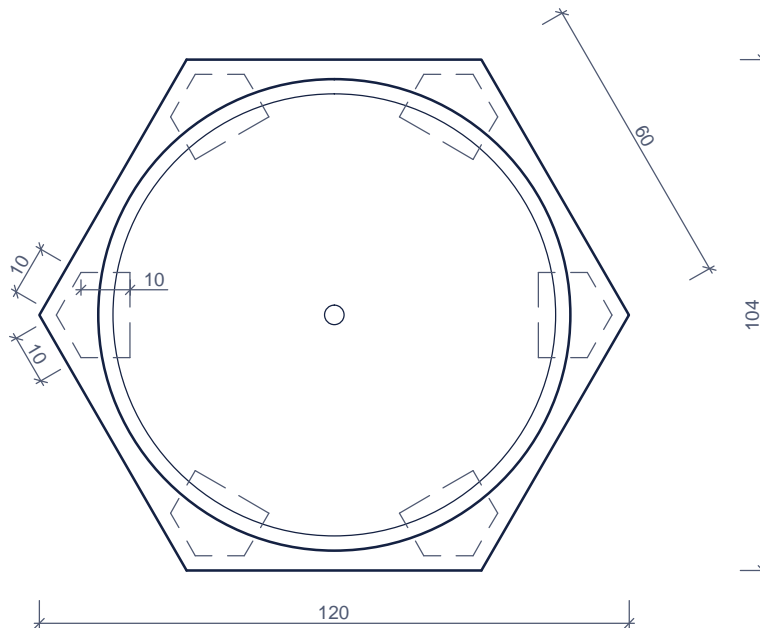

BLOEMBAKKEN

BACS À FLEURS

hexagonale bloembakken

bacs à fleurs hexagonaux

Toepassing:
Groot gamma in aantrekkelijke afwerking.
Onderaan voorzien van een profiel voor de evacuatie van overtollig water.
Gemakkelijk te verplaatsen met transpallet of hijsbanden.

Application:
Une gamme particulièrement vaste dans de séduisantes finitions.
Ils ont un profil qui permet l'écoulement des eaux par en-dessous.
Et rend aisée leur mise en place à l'aide d'une transpalette ou de sangles.

bovenaanzicht
vue de dessus

doorsnede
coupe