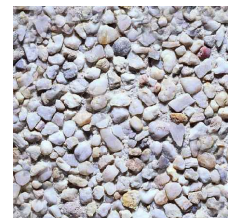

Application:
 Une gamme particulièrement vaste dans de séduisantes finitions.
 Ils ont un profil qui permet l'écoulement des eaux par en-dessous.
 Et rend aisée leur mise en place à l'aide d'une transpalette ou de sangles.

bovenaanzicht
vue de dessus

doorsnede
coupe

Afwerkingen:
Finitions:

witte keien
 galets blancs

Luxor® oker kleurige keien
 galets ocre Luxor®

Kenmerken

HEXAGONALE BLOEMBAKKEN

Caractéristiques

BACS À FLEURS HEXAGONAUX

| type ref nr. n° réf. | diameter diamètre (cm) | kant côte (cm) | hoogte hauteur (cm) | gewicht (kg/st) poids (kg/pc) |
|----------------------------|------------------------------|----------------------|---------------------------|----------------------------------|
| BIG 65 | 120 | 60 | 65 | 420 |
| BIG 45 | 120 | 60 | 45 | 260 |