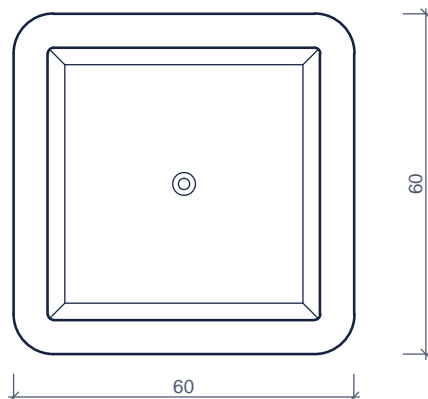

BLOEMBAKKEN

BACS À FLEURS

vierkante bloembakken

bacs à fleurs carrés

Toepassing:
Groot gamma in aantrekkelijke afwerking.
Onderaan voorzien van een profiel voor de evacuatie van overtollig water.
Gemakkelijk te verplaatsen met transpallet of hijsbanden.

Application:
Une gamme particulièrement vaste dans de séduisantes finitions.
Ils ont un profil qui permet l'écoulement des eaux par en-dessous.
Et rend aisée leur mise en place à l'aide d'un transpalette ou de sangles.

bovenaanzicht

vue de dessus