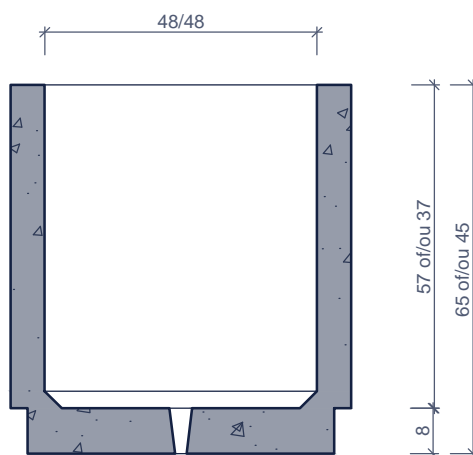

doorsnede

coupe

Afwerkingen:

Finitions:

witte keien
galets blancs

Luxor® oker kleurige keien
galets ocre Luxor®

Kenmerken

VIERKANTE BLOEMBAKKEN

Caractéristiques

BACS À FLEURS CARRÉS

type ref nr. n° réf.	lengte longueur (cm)	breedte largeur (cm)	hoogte hauteur (cm)	gewicht (kg/st) poids (kg/pc)
GM 65	60	60	65	200
GM 45	60	60	45	133

afmetingen in cm - wijzigingen voorbehouden
dimensions en cm - sous réserve de modifications