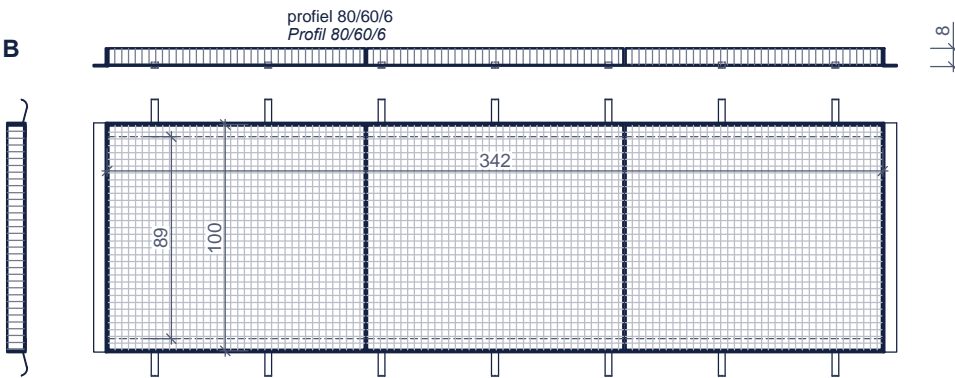

GALVA KADER en ROOSTER type B CHASSIS GALVA avec GRILLE type B

Toepassing: afdichten van smeerput, slibvangput, ...
Application: colmater la fosse de garage, débourbeur, ...

ROOSTER klasse A GRILLE classe A

ROOSTER klasse B GRILLE classe B

ROOSTER klasse C GRILLE classe C

ROOSTER klasse D GRILLE classe D

afmetingen in cm - wijzigingen voorbehouden
dimensions en cm - sous réserve de modifications