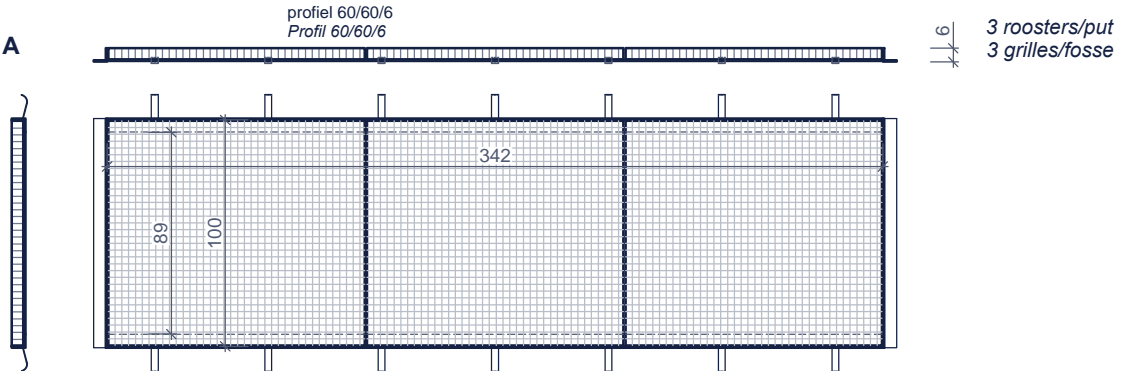

GALVA KADER en ROOSTER type B CHASSIS GALVA avec GRILLE type B

Toepassing: afdichten van smeerput, slibvangput, ...
Application: colmater la fosse de garage, débourbeur, ...

ROOSTER klasse A GRILLE classe A

ROOSTER klasse B GRILLE classe B

ROOSTER klasse C GRILLE classe C

ROOSTER klasse D GRILLE classe D

afmetingen in cm - wijzigingen voorbehouden
dimensions en cm - sous réserve de modifications