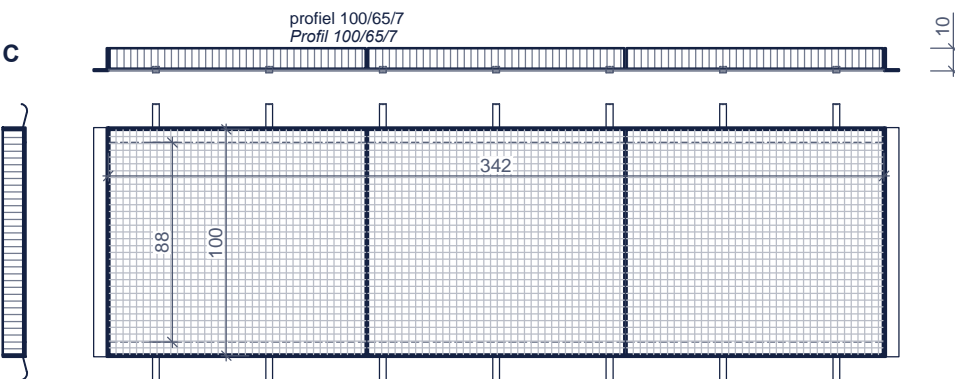

GALVA KADER en ROOSTER type B CHASSIS GALVA avec GRILLE type B

Toepassing: afdichten van smeerput, slibvangput, ...
Application: colmater la fosse de garage, débourbeur, ...

ROOSTER klasse A GRILLE classe A

ROOSTER klasse B GRILLE classe B

ROOSTER klasse C GRILLE classe C

ROOSTER klasse D GRILLE classe D

afmetingen in cm - wijzigingen voorbehouden
dimensions en cm - sous réserve de modifications