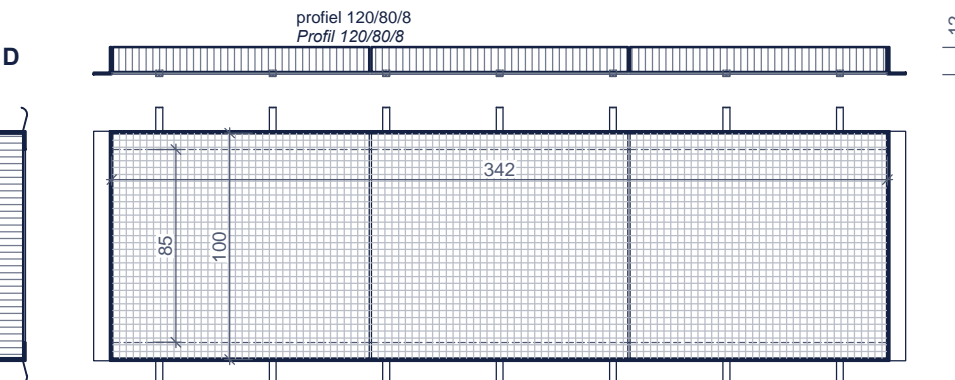

GALVA KADER en ROOSTER type B CHASSIS GALVA avec GRILLE type B

Toepassing: afdichten van smeerput, slibvangput, ...
Application: colmater la fosse de garage, débourbeur, ...

ROOSTER klasse A GRILLE classe A

ROOSTER klasse B GRILLE classe B

ROOSTER klasse C GRILLE classe C

ROOSTER klasse D GRILLE classe D

afmetingen in cm - wijzigingen voorbehouden
dimensions en cm - sous réserve de modifications