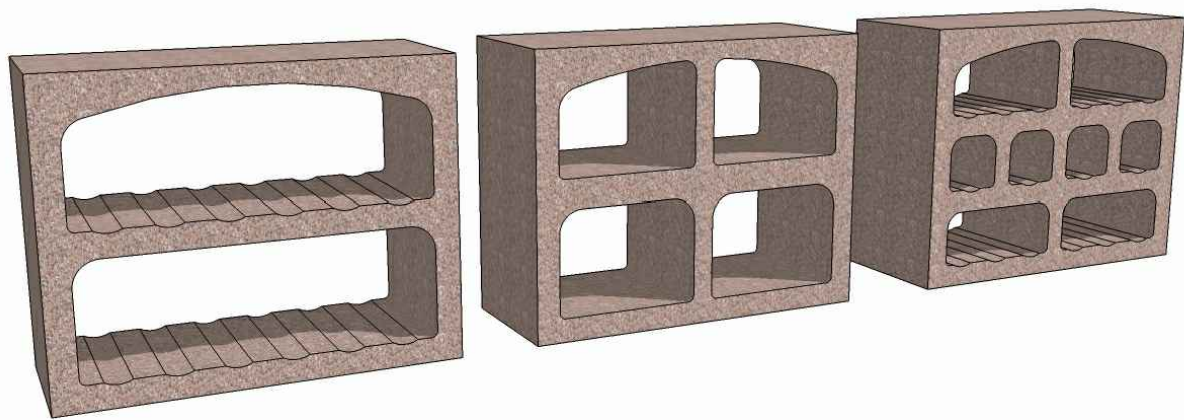

TRADIVIN®

Toepassing:
 Het gamma van Tradivin biedt u 3 onderling combineerbare wijnrassen in argxibeton

Application:
 La gamme Tradivin vous offre 3 modèles combinables entre eux.

Duo
 2 x 12 flessen
 2 x 12 bouteilles

Classic
 4 x 6 flessen
 4 x 6 bouteilles

Octo
 4 x 3 + 4 x 1 flessen
 4 x 3 + 4 x 1 bouteilles

Beschikbaar in 3 combineerbare modellen, voor de bewaring en de schikking in vakken van 1, 3, 6 of 12 dezelfde flessen naargelang uw wens

Disponible en 3 modèles combinable, pour conserver, en les séparant, 1, 3, 6 ou 12 bouteilles identiques; votre rangement s'adapte à votre consommation.

Kenmerken		TRADIVIN			Caractéristiques	
type	aantal flessen nombre bouteilles	breedte / hoogte largeur / hauteur (cm)	diepte profondeur (cm)	gewicht (kg/st) poids (kg/pc)	st/pal pc/pal	
Duo	2 x 12	61,5 / 48	25	26	16	
Classic	4 x 6	61,5 / 48	25	30	16	
Octo	4 x 1 + 4 x 3	61,5 / 48	25	36	16	