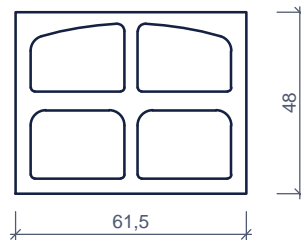

Classic
 4 x 6 flessen
 4 x 6 bouteilles

Octo
 4 x 3 + 4 x 1 flessen
 4 x 3 + 4 x 1 bouteilles

Beschikbaar in 3 combineerbare modellen, voor de bewaring en de schikking in vakken van 1, 3, 6 of 12 dezelfde flessen naargelang uw wens

Disponible en 3 modèles combinable, pour conserver, en les séparant, 1, 3, 6 ou 12 bouteilles identiques; votre rangement s'adapte à votre consommation.

Kenmerken		TRADIVIN			Caractéristiques	
type	aantal flessen nombre bouteilles	breedte / hoogte largeur / hauteur (cm)	diepte profondeur (cm)	gewicht (kg/st) poids (kg/pc)	st/pal pc/pal	
Duo	2 x 12	61,5 / 48	25	26	16	
Classic	4 x 6	61,5 / 48	25	30	16	
Octo	4 x 1 + 4 x 3	61,5 / 48	25	36	16	

afmetingen in cm - wijzigingen voorbehouden
 dimensions en cm - sous réserve de modifications