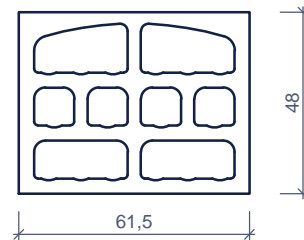

Classic
 4 x 6 flessen
 4 x 6 bouteilles

Octo
 4 x 3 + 4 x 1 flessen
 4 x 3 + 4 x 1 bouteilles

Beschikbaar in 3 combineerbare modellen, voor de bewaring en de schikking in vakken van 1, 3, 6 of 12 dezelfde flessen naargelang uw wens

Disponible en 3 modèles combinable, pour conserver, en les séparant, 1, 3, 6 ou 12 bouteilles identiques; votre rangement s'adapte à votre consommation.

Kenmerken		TRADIVIN			Caractéristiques	
type	aantal flessen nombre bouteilles	breedte / hoogte largeur / hauteur (cm)	diepte profondeur (cm)	gewicht (kg/st) poids (kg/pc)	st/pal pc/pal	
Duo	2 x 12	61,5 / 48	25	26	16	
Classic	4 x 6	61,5 / 48	25	30	16	
Octo	4 x 1 + 4 x 3	61,5 / 48	25	36	16	

afmetingen in cm - wijzigingen voorbehouden
 dimensions en cm - sous réserve de modifications