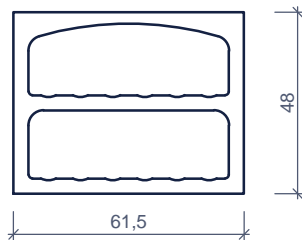

TRADIVIN®

Toepassing:
Het gamma van Tradivin biedt u 3 onderling combineerbare wijnrassen in argxibeton

Application:
La gamme Tradivin vous offre 3 modèles combinables entre eux.

Duo
2 x 12 flessen
2 x 12 bouteilles