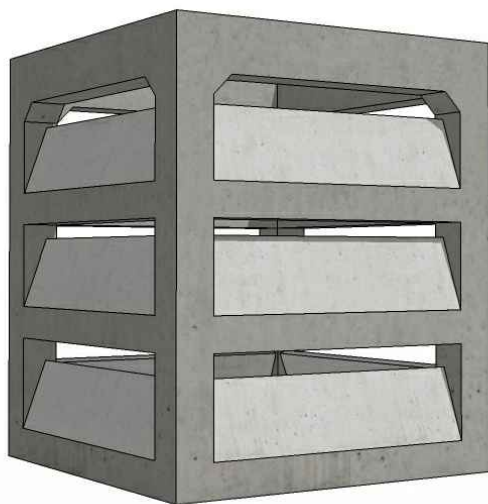

# ROOKZUIGER ASPIRATEUR DE FUMÉE trekregelaar Ventilor régulateur de tirage Ventilor

Toepassing:  
 Goede trekregelende eigenschappen  
 in een moderne strakke look.

Application:  
 Bonne propriétés de ventilation.  
 dans un regard moderne.

bovenaanzicht  
 vue de dessus

vooraanzicht  
 vue frontale

Kenmerken TREKREGELAAR VENTILOR		Caractéristiques RÉGULATEUR DE TIRAGE VENTILOR		
type persbeton béton pressé	buiten maat dimension extérieur (cm)	hoogte hauteur (cm)	gewicht (kg/st) poids (kg/pc)	st/pal pc/pal
ventilor 20/20 met kap avec chapiteau	38 x 38	45	50	9

afmetingen in cm - wijzigingen voorbehouden  
 dimensions en cm - sous réserve de modifications