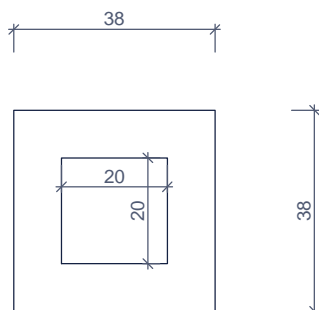

bovenaanzicht  
 vue de dessus

vooraanzicht  
 vue frontale

Kenmerken TREKREGELAAR VENTILOR		Caractéristiques RÉGULATEUR DE TIRAGE VENTILOR		
type persbeton béton pressé	buiten maat dimension extérieur (cm)	hoogte hauteur (cm)	gewicht (kg/st) poids (kg/pc)	st/pal pc/pal
ventilor 20/20 met kap avec chapiteau	38 x 38	45	50	9

afmetingen in cm - wijzigingen voorbehouden  
 dimensions en cm - sous réserve de modifications