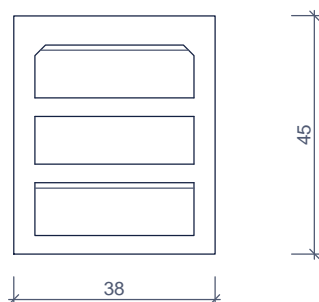

bovenaanzicht  
 vue de dessus

vooraanzicht  
 vue frontale

Kenmerken TREKREGELAAR VENTILOR		Caractéristiques RÉGULATEUR DE TIRAGE VENTILOR		
type persbeton béton pressé	buiten maat dimension extérieur (cm)	hoogte hauteur (cm)	gewicht (kg/st) poids (kg/pc)	st/pal pc/pal
ventilor 20/20 met kap avec chapiteau	38 x 38	45	50	9

afmetingen in cm - wijzigingen voorbehouden  
 dimensions en cm - sous réserve de modifications