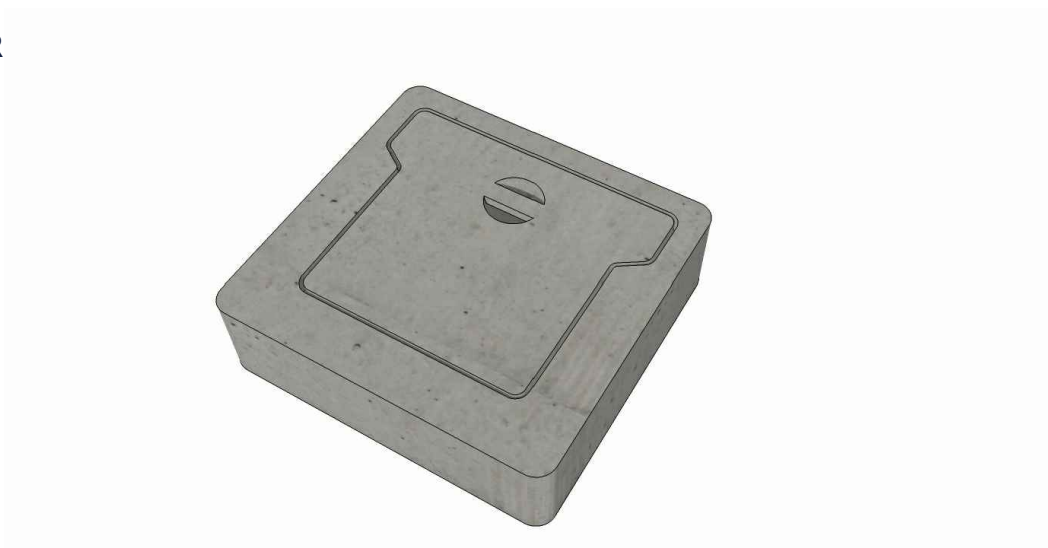

### REGISTER

| Kenmerken<br>ROETSCHUIFJES |                                  | Caractéristiques<br>REGISTRES DE CHEMINÉE |                                  |                  |
|----------------------------|----------------------------------|-------------------------------------------|----------------------------------|------------------|
| type                       | afmetingen<br>dimensions<br>(cm) | dikte<br>largeur<br>(cm)                  | gewicht (kg/st)<br>poids (kg/pc) | st/pal<br>pc/pal |
| Vistop Ø 120               | 18 x 17                          | 5                                         | 3                                | 50               |
| Vistop Ø 165               | 24 x 23                          | 5,5                                       | 5                                | 50               |
| REGISTER                   | 25 x 23                          | 6                                         | 6,5                              | 50               |