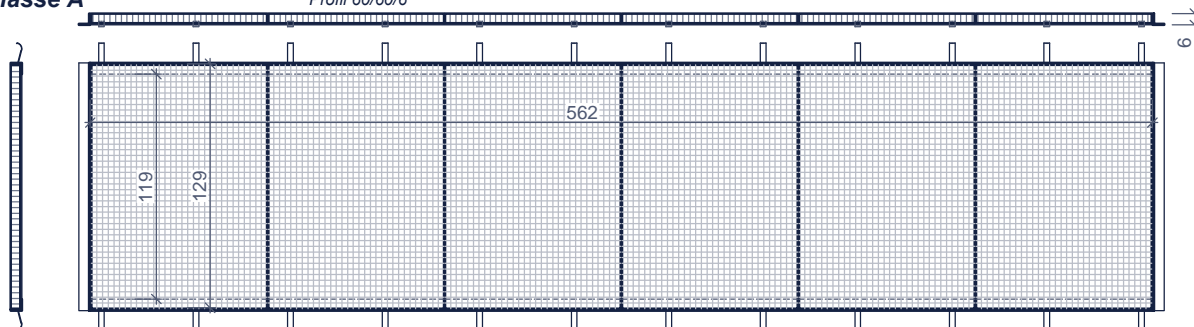

GALVA KADER en ROOSTER type C CHASSIS GALVA avec GRILLE type C

Toepassing: afdichten van smeerput, slibvangput, ...
Application: colmater la fosse de garage, débourbeur, ...

ROOSTER klasse A GRILLE classe A

profiel 60/60/6
Profil 60/60/6

6 roosters/put
6 grilles/fosse

ROOSTER klasse B GRILLE classe B

profiel 100/65/7
Profil 100/65/7

ROOSTER klasse C GRILLE classe C

profiel 120/80/8
Profil 120/80/8

ROOSTER klasse D GRILLE classe D

profiel 130/65/8
Profil 130/65/8

afmetingen in cm - wijzigingen voorbehouden
dimensions en cm - sous réserve de modifications