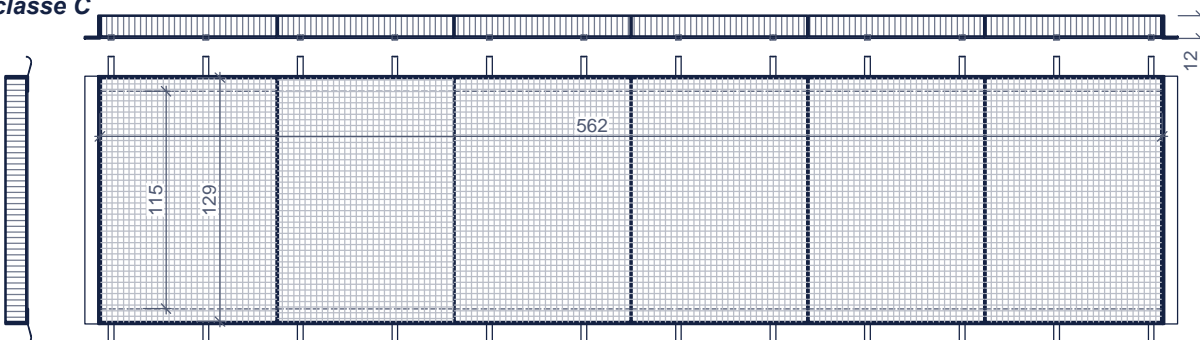

GALVA KADER en ROOSTER type C CHASSIS GALVA avec GRILLE type C

Toepassing: afdichten van smeerput, slibvangput, ...
Application: colmater la fosse de garage, débourbeur, ...

ROOSTER klasse A GRILLE classe A

profiel 60/60/6
Profil 60/60/6

6 roosters/put
6 grilles/fosse

ROOSTER klasse B GRILLE classe B

profiel 100/65/7
Profil 100/65/7

ROOSTER klasse C GRILLE classe C

profiel 120/80/8
Profil 120/80/8

ROOSTER klasse D GRILLE classe D

profiel 130/65/8
Profil 130/65/8

afmetingen in cm - wijzigingen voorbehouden
dimensions en cm - sous réserve de modifications