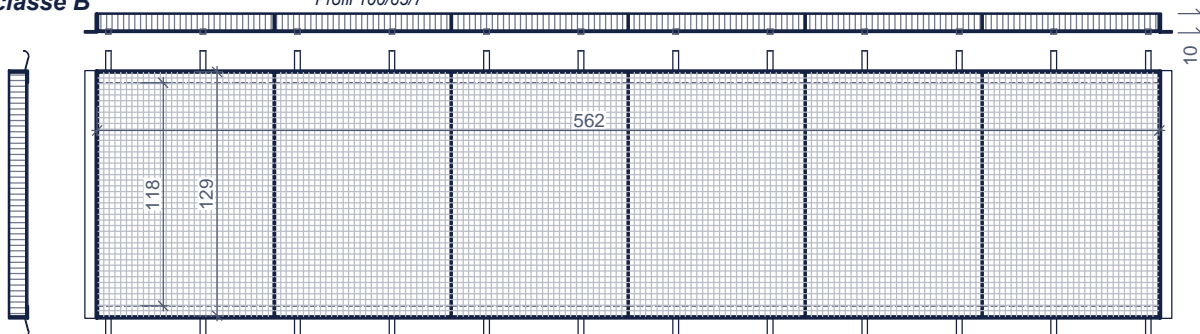

GALVA KADER en ROOSTER type C CHASSIS GALVA avec GRILLE type C

Toepassing: afdichten van smeerput, slibvangput, ...
Application: colmater la fosse de garage, débourbeur, ...

ROOSTER klasse A GRILLE classe A

profiel 60/60/6
Profil 60/60/6

6 roosters/put
6 grilles/fosse

ROOSTER klasse B GRILLE classe B

profiel 100/65/7
Profil 100/65/7

ROOSTER klasse C GRILLE classe C

profiel 120/80/8
Profil 120/80/8

ROOSTER klasse D GRILLE classe D

profiel 130/65/8
Profil 130/65/8

afmetingen in cm - wijzigingen voorbehouden
dimensions en cm - sous réserve de modifications