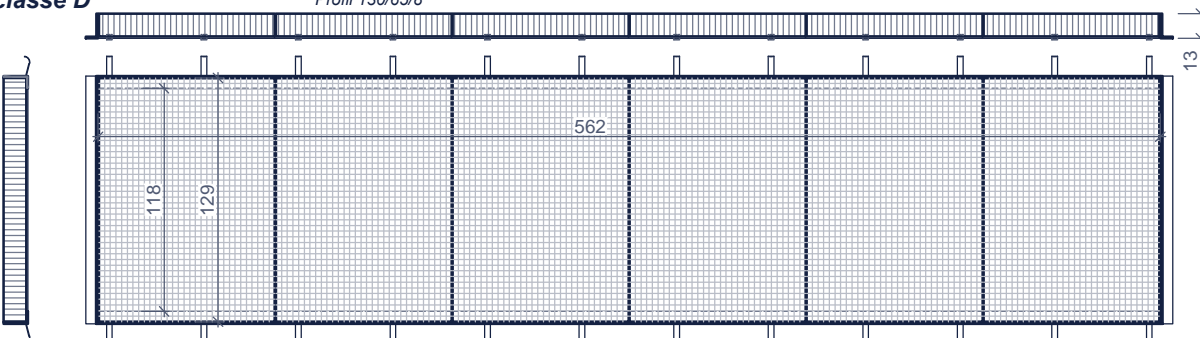

GALVA KADER en ROOSTER type C CHASSIS GALVA avec GRILLE type C

Toepassing: afdichten van smeerput, slibvangput, ...
Application: colmater la fosse de garage, débourbeur, ...

ROOSTER klasse A GRILLE classe A

profiel 60/60/6
Profil 60/60/6

6 roosters/put
6 grilles/fosse

ROOSTER klasse B GRILLE classe B

profiel 100/65/7
Profil 100/65/7

ROOSTER klasse C GRILLE classe C

profiel 120/80/8
Profil 120/80/8

ROOSTER klasse D GRILLE classe D

profiel 130/65/8
Profil 130/65/8

afmetingen in cm - wijzigingen voorbehouden
dimensions en cm - sous réserve de modifications