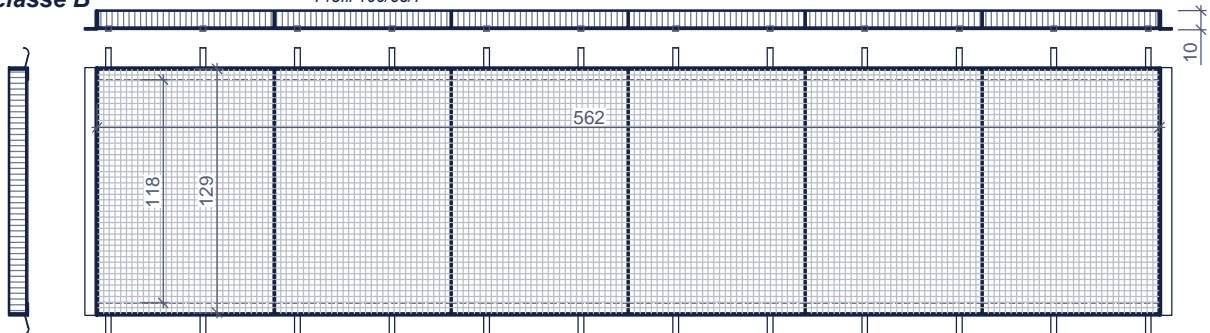

GALVA KADER en ROOSTER type C CHASSIS GALVA avec GRILLE type C

Toepassing: afdichten van smeerput, slibvangput, ...
Application: colmater la fosse de garage, débourbeur, ...

ROOSTER klasse A GRILLE classe A

profiel 60/60/6
Profil 60/60/6

6 roosters/put
6 grilles/fosse

ROOSTER klasse B GRILLE classe B

profiel 100/65/7
Profil 100/65/7

ROOSTER klasse C GRILLE classe C

profiel 120/80/8
Profil 120/80/8

ROOSTER klasse D GRILLE classe D

profiel 130/65/8
Profil 130/65/8

afmetingen in cm - wijzigingen voorbehouden
dimensions en cm - sous réserve de modifications