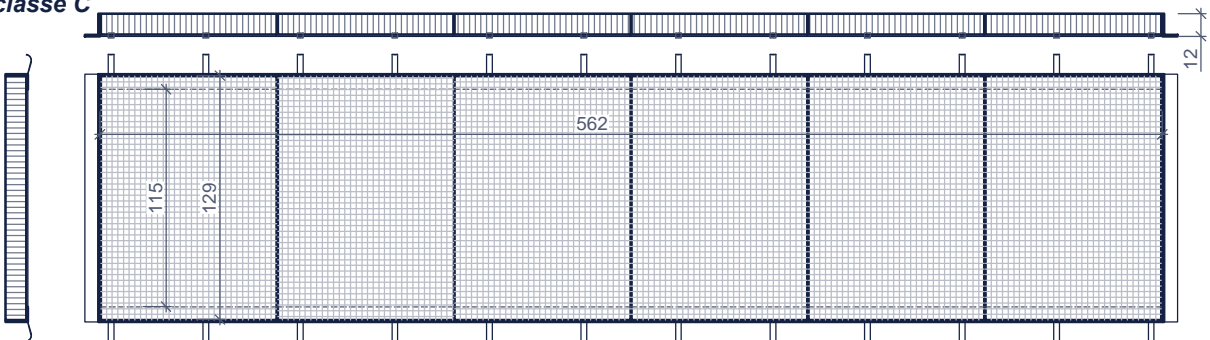

GALVA KADER en ROOSTER type C CHASSIS GALVA avec GRILLE type C

Toepassing: afdichten van smeerput, slibvangput, ...
Application: colmater la fosse de garage, débourbeur, ...

ROOSTER klasse A GRILLE classe A

profiel 60/60/6
Profil 60/60/6

6 roosters/put
6 grilles/fosse

ROOSTER klasse B GRILLE classe B

profiel 100/65/7
Profil 100/65/7

ROOSTER klasse C GRILLE classe C

profiel 120/80/8
Profil 120/80/8

ROOSTER klasse D GRILLE classe D

profiel 130/65/8
Profil 130/65/8

afmetingen in cm - wijzigingen voorbehouden
dimensions en cm - sous réserve de modifications