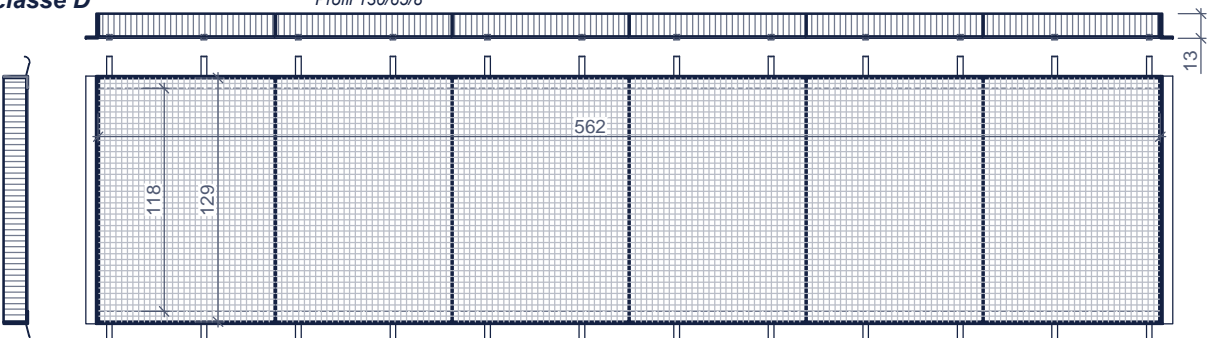

GALVA KADER en ROOSTER type C CHASSIS GALVA avec GRILLE type C

Toepassing: afdichten van smeerput, slibvangput, ...
Application: colmater la fosse de garage, débourbeur, ...

ROOSTER klasse A GRILLE classe A

profiel 60/60/6
Profil 60/60/6

6 roosters/put
6 grilles/fosse

ROOSTER klasse B GRILLE classe B

profiel 100/65/7
Profil 100/65/7

ROOSTER klasse C GRILLE classe C

profiel 120/80/8
Profil 120/80/8

ROOSTER klasse D GRILLE classe D

profiel 130/65/8
Profil 130/65/8

afmetingen in cm - wijzigingen voorbehouden
dimensions en cm - sous réserve de modifications