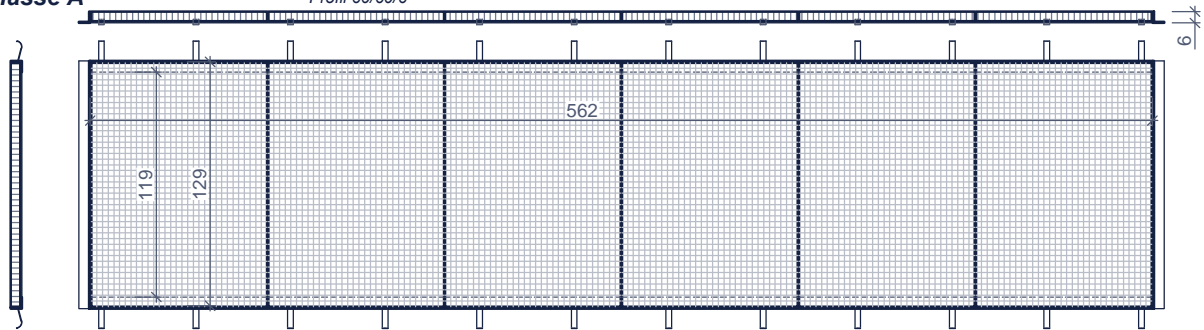

GALVA KADER en ROOSTER type C CHASSIS GALVA avec GRILLE type C

Toepassing: afdichten van smeerput, slibvangput, ...
Application: colmater la fosse de garage, débourbeur, ...

ROOSTER klasse A GRILLE classe A

profiel 60/60/6
Profil 60/60/6

6 roosters/put
6 grilles/fosse

ROOSTER klasse B GRILLE classe B

profiel 100/65/7
Profil 100/65/7

ROOSTER klasse C GRILLE classe C

profiel 120/80/8
Profil 120/80/8

ROOSTER klasse D GRILLE classe D

profiel 130/65/8
Profil 130/65/8

afmetingen in cm - wijzigingen voorbehouden
dimensions en cm - sous réserve de modifications